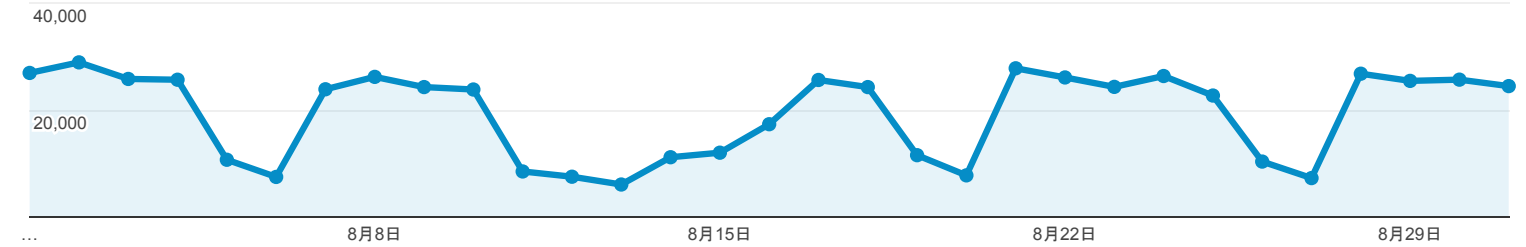

2017/08/01 - 2017/08/31

ユーザー サマリー

すべてのユーザー
100.00% ユーザー

サマリー

ページビュー数

■ New Visitor ■ Returning Visitor

市区町村	ユーザー	ユーザー (%)
1. Osaka	42,546	35.16%
2. Minato	7,209	5.96%
3. Shinjuku	6,328	5.23%
4. Kyoto	5,822	4.81%
5. Kobe	5,740	4.74%
6. Yokohama	4,149	3.43%
7. Nagoya	3,345	2.76%
8. Chuo	2,622	2.17%
9. Chiyoda	2,556	2.11%
10. Shibuya	1,617	1.34%