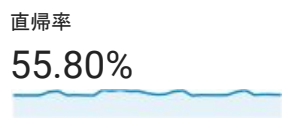

2017/08/01 - 2017/08/31

ユーザー サマリー

すべてのユーザー
100.00% ユーザー

サマリー

ページビュー数

■ New Visitor ■ Returning Visitor

市区町村	ユーザー	ユーザー (%)
1. Osaka	42,546	35.16%
2. Minato	7,209	5.96%
3. Shinjuku	6,328	5.23%
4. Kyoto	5,822	4.81%
5. Kobe	5,740	4.74%
6. Yokohama	4,149	3.43%
7. Nagoya	3,345	2.76%
8. Chuo	2,622	2.17%
9. Chiyoda	2,556	2.11%
10. Shibuya	1,617	1.34%