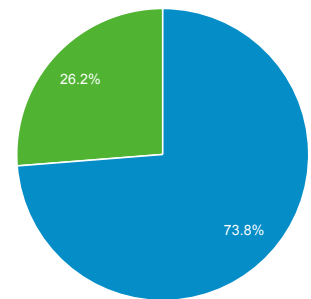

2017/08/01 - 2017/08/31

ユーザー サマリー

すべてのユーザー
100.00% ユーザー

サマリー

ページビュー数

■ New Visitor ■ Returning Visitor

市区町村	ユーザー	ユーザー (%)
1. Osaka	42,546	35.16%
2. Minato	7,209	5.96%
3. Shinjuku	6,328	5.23%
4. Kyoto	5,822	4.81%
5. Kobe	5,740	4.74%
6. Yokohama	4,149	3.43%
7. Nagoya	3,345	2.76%
8. Chuo	2,622	2.17%
9. Chiyoda	2,556	2.11%
10. Shibuya	1,617	1.34%