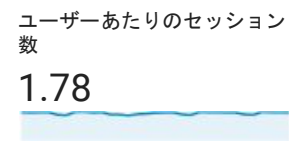

2017/08/01 - 2017/08/31

ユーザー サマリー

すべてのユーザー
100.00% ユーザー

サマリー

ページビュー数

■ New Visitor ■ Returning Visitor

市区町村	ユーザー	ユーザー (%)
1. Osaka	42,546	35.16%
2. Minato	7,209	5.96%
3. Shinjuku	6,328	5.23%
4. Kyoto	5,822	4.81%
5. Kobe	5,740	4.74%
6. Yokohama	4,149	3.43%
7. Nagoya	3,345	2.76%
8. Chuo	2,622	2.17%
9. Chiyoda	2,556	2.11%
10. Shibuya	1,617	1.34%