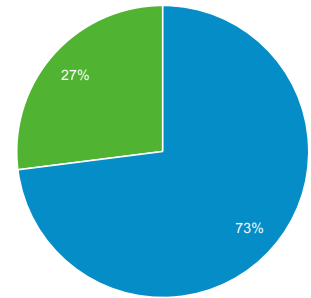

#### ページビュー数

633,025

#### ページ/セッション

2.99

#### 直帰率

54.89%

■ New Visitor ■ Returning Visitor