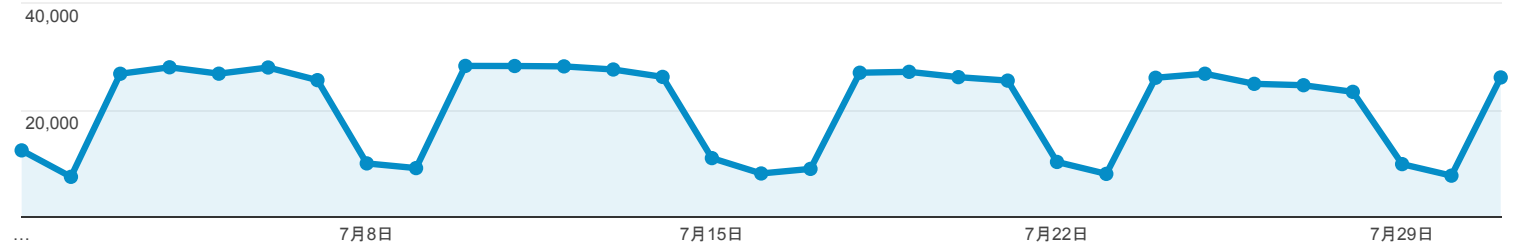

ユーザー サマリー

2017/07/01 - 2017/07/31

すべてのユーザー
100.00% ユーザー

サマリー

ページビュー数