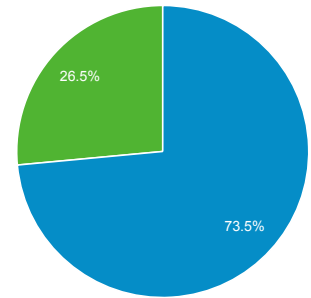

2.97

平均セッション時間

00:02:20

直帰率

55.04%

New Visitor Returning Visitor

市区町村

市区町村	ユーザー	ユーザー (%)
1. Osaka	48,099	36.00%
2. Minato	7,845	5.87%
3. Shinjuku	7,189	5.38%
4. Kyoto	6,707	5.02%
5. Kobe	6,493	4.86%
6. Yokohama	4,522	3.38%
7. Nagoya	3,843	2.88%
8. Chiyoda	2,809	2.10%
9. Chuo	2,746	2.06%
10. Shibuya	1,977	1.48%