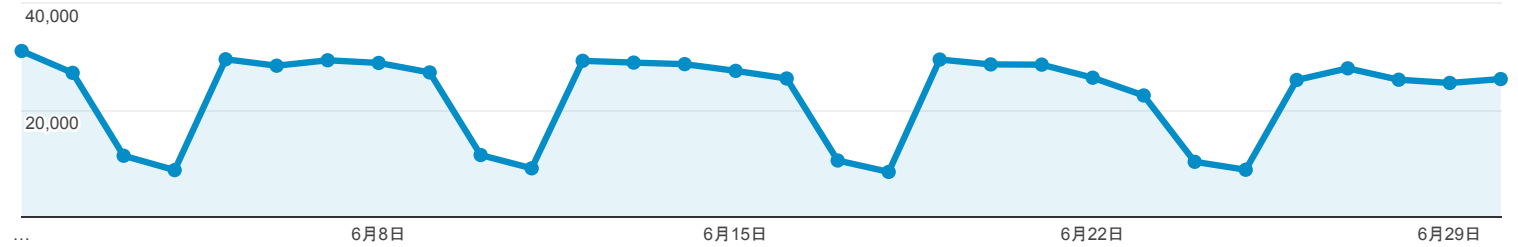

ユーザー サマリー

2017/06/01 - 2017/06/30

すべてのユーザー
100.00% ユーザー

サマリー

ページビュー数

ユーザー

126,260

新規ユーザー

100,114

セッション

230,171

ユーザーあたりのセッション数

1.82

ページビュー数

683,582

ページ/セッション