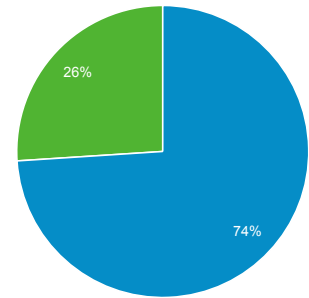

2.98

平均セッション時間

00:02:18

直帰率

55.11%

■ New Visitor ■ Returning Visitor

市区町村

市区町村	ユーザー	ユーザー (%)
1. Osaka	48,908	35.43%
2. Minato	7,578	5.49%
3. Shinjuku	7,464	5.41%
4. Kobe	7,139	5.17%
5. Kyoto	6,979	5.06%
6. Yokohama	4,766	3.45%
7. Nagoya	4,084	2.96%
8. Chuo	2,728	1.98%
9. Chiyoda	2,726	1.97%
10. Fukuoka	2,038	1.48%