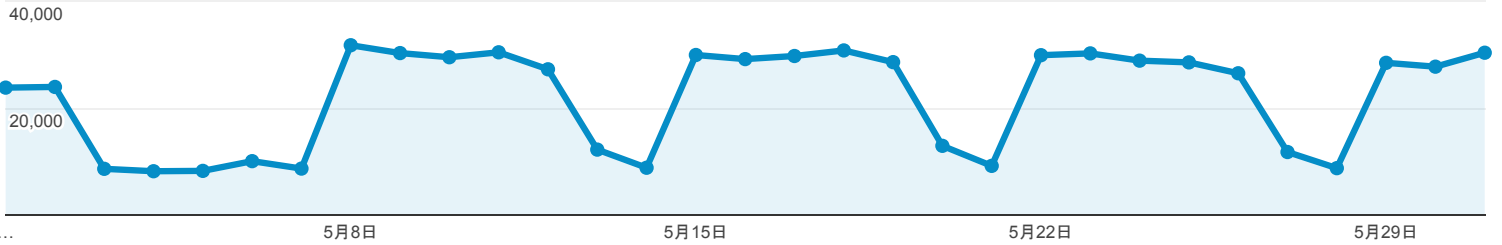

ユーザー サマリー

2017/05/01 - 2017/05/31

すべてのユーザー
100.00% ユーザー

サマリー

ページビュー数

ユーザー

130,133

新規ユーザー

104,670

セッション

228,729

ユーザーあたりのセッション数

1.76

ページビュー数

681,681

ページ/セッション