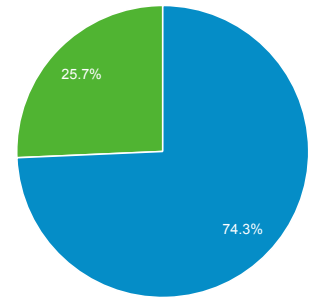

2017/04/01 - 2017/04/30

ユーザー サマリー

すべてのユーザー
100.00% ユーザー

サマリー

● ページビュー数

ユーザー
128,633

新規ユーザー
102,970

セッション
229,845

ユーザーあたりのセッション数
1.79

ページビュー数
679,705

ページ/セッション
2.96

平均セッション時間
00:02:15

直帰率
55.35%

■ New Visitor ■ Returning Visitor

市区町村	ユーザー	ユーザー (%)
1. Osaka	48,225	35.33%
2. Minato	7,837	5.74%
3. Shinjuku	7,521	5.51%
4. Kobe	7,127	5.22%
5. Kyoto	6,216	4.55%
6. Yokohama	4,658	3.41%
7. Nagoya	4,004	2.93%
8. Chuo	2,850	2.09%
9. Chiyoda	2,452	1.80%
10. Fukuoka	2,238	1.64%