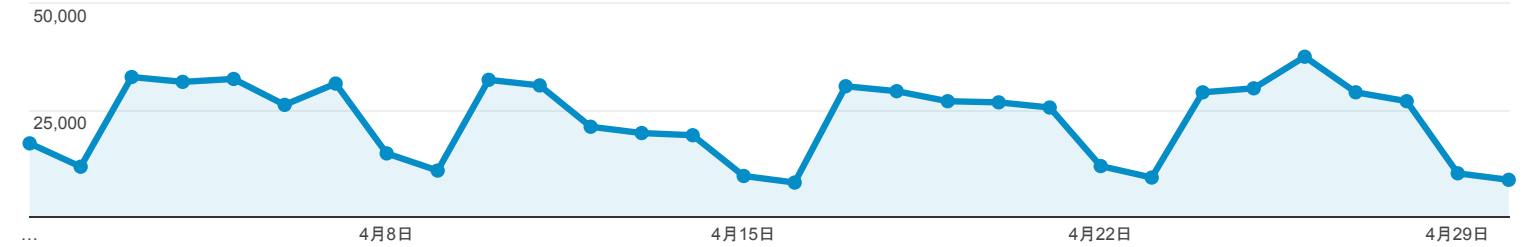

2017/04/01 - 2017/04/30

ユーザー サマリー

すべてのユーザー
100.00% ユーザー

サマリー

● ページビュー数

ユーザー
128,633

新規ユーザー
102,970

セッション
229,845

ユーザーあたりのセッション数
1.79

ページビュー数
679,705

ページ/セッション
2.96

平均セッション時間
00:02:15

直帰率
55.35%

■ New Visitor ■ Returning Visitor

市区町村	ユーザー	ユーザー (%)
1. Osaka	48,225	35.33%
2. Minato	7,837	5.74%
3. Shinjuku	7,521	5.51%
4. Kobe	7,127	5.22%
5. Kyoto	6,216	4.55%
6. Yokohama	4,658	3.41%
7. Nagoya	4,004	2.93%
8. Chuo	2,850	2.09%
9. Chiyoda	2,452	1.80%
10. Fukuoka	2,238	1.64%