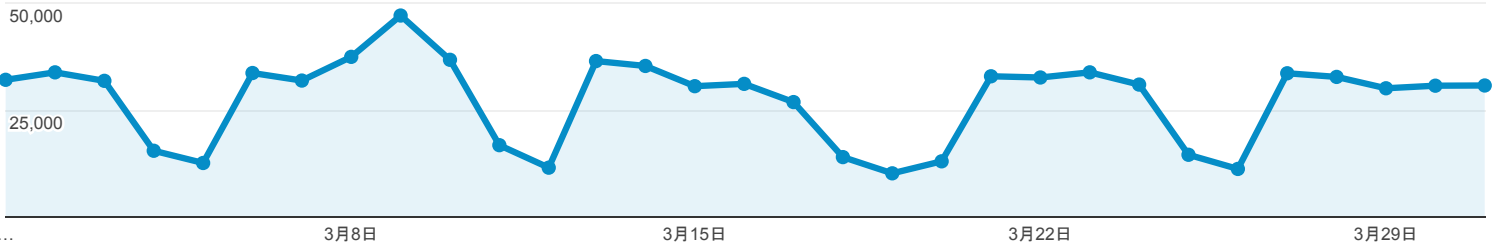

ユーザー サマリー

2017/03/01 - 2017/03/31

すべてのユーザー
100.00% ユーザー

サマリー

ページビュー数