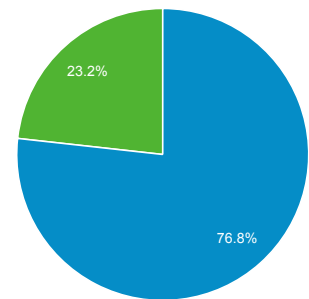

直帰率

59.05%

■ New Visitor ■ Returning Visitor