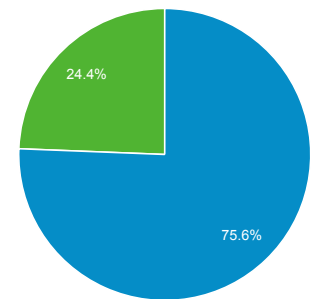

2.88

平均セッション時間

00:02:16

直帰率

56.92%

New Visitor Returning Visitor

市区町村

市区町村	ユーザー	ユーザー (%)
1. Osaka	57,457	34.49%
2. Minato	9,404	5.65%
3. Shinjuku	8,828	5.30%
4. Kobe	8,417	5.05%
5. Kyoto	7,829	4.70%
6. Yokohama	5,371	3.22%
7. Nagoya	4,503	2.70%
8. Chuo	3,880	2.33%
9. Fukuoka	3,798	2.28%
10. Chiyoda	3,110	1.87%