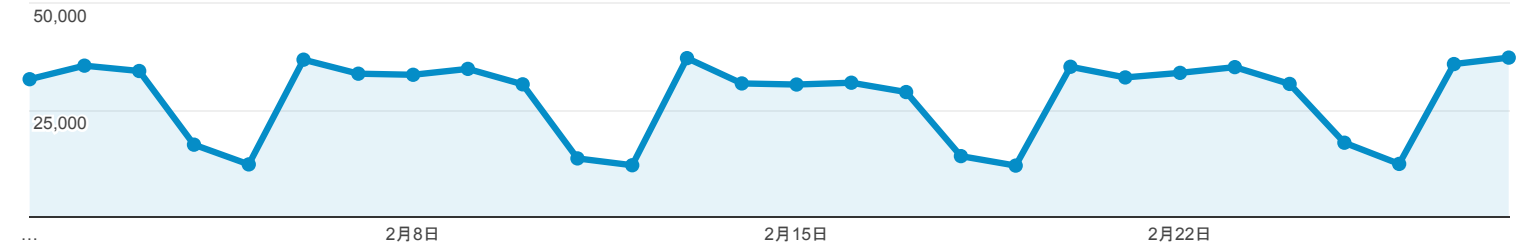

2017/02/01 - 2017/02/28

ユーザー サマリー

すべてのユーザー
100.00% ユーザー

サマリー

ページビュー数

ユーザー

158,362

新規ユーザー

128,799

セッション

271,103

ユーザーあたりのセッション数

1.71

ページビュー数

780,604

ページ/セッション