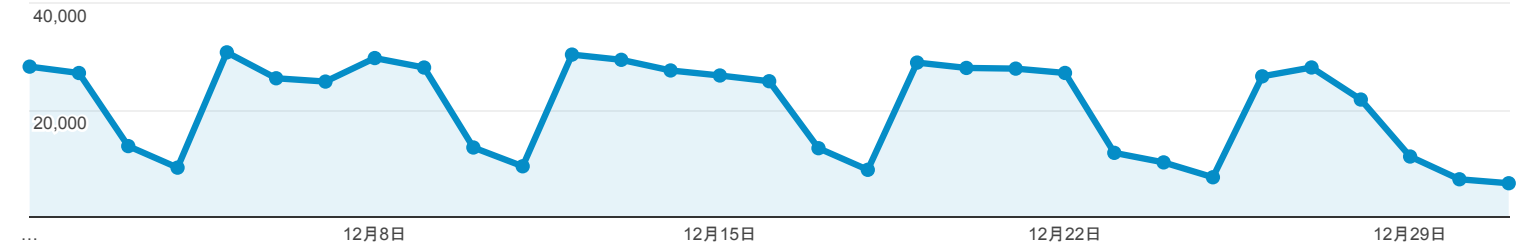

2016/12/01 - 2016/12/31

ユーザー サマリー

すべてのユーザー
100.00% ユーザー

サマリー

ページビュー数