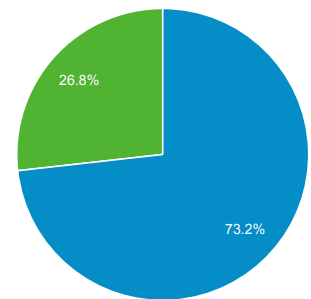

#### ページビュー数

640,946

#### ページ/セッション

2.90

#### 直帰率

55.64%

■ New Visitor ■ Returning Visitor